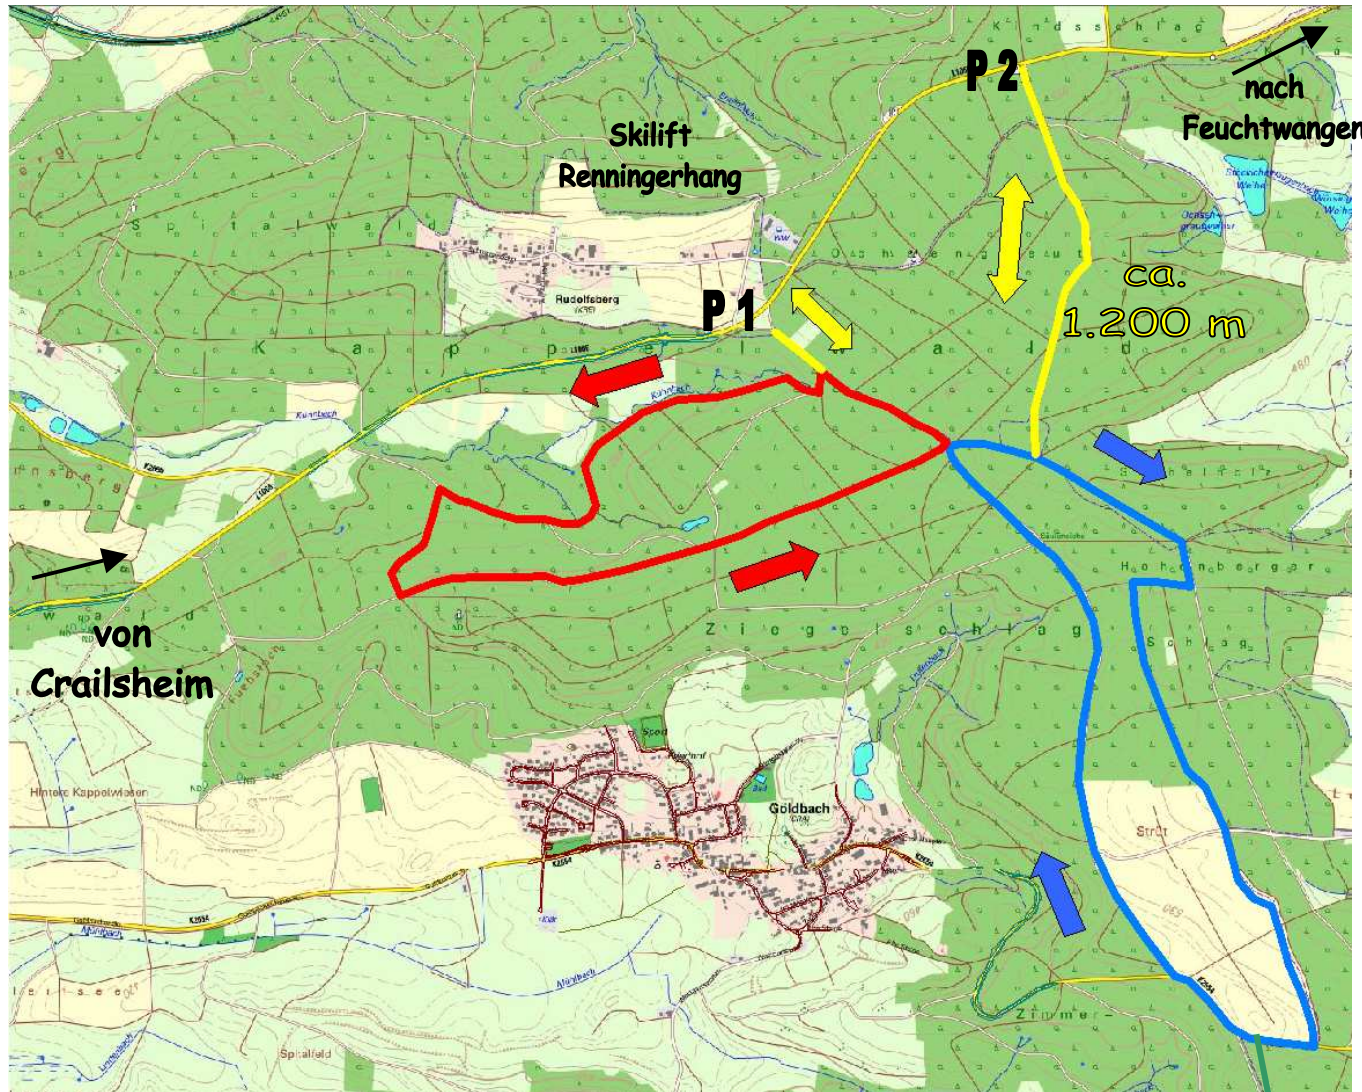

TSV Crailsheim 1846 e.V. Wintersportabteilung - Loipenplan

Gelb: Einstiegsmöglichkeit mit Parkplätzen

Loipe **ROT** (ca. 4.000 m)

Loipe **BLAU** (ca. 5.000 m)

Die Loipen werden jeweils zum Wochenende gepflegt und gespurt (Schneetelefon: 0 79 51 / 46 86 52)

Anschluss
Loipen Krefberg

Benutzung der Loipen
auf eigene Gefahr